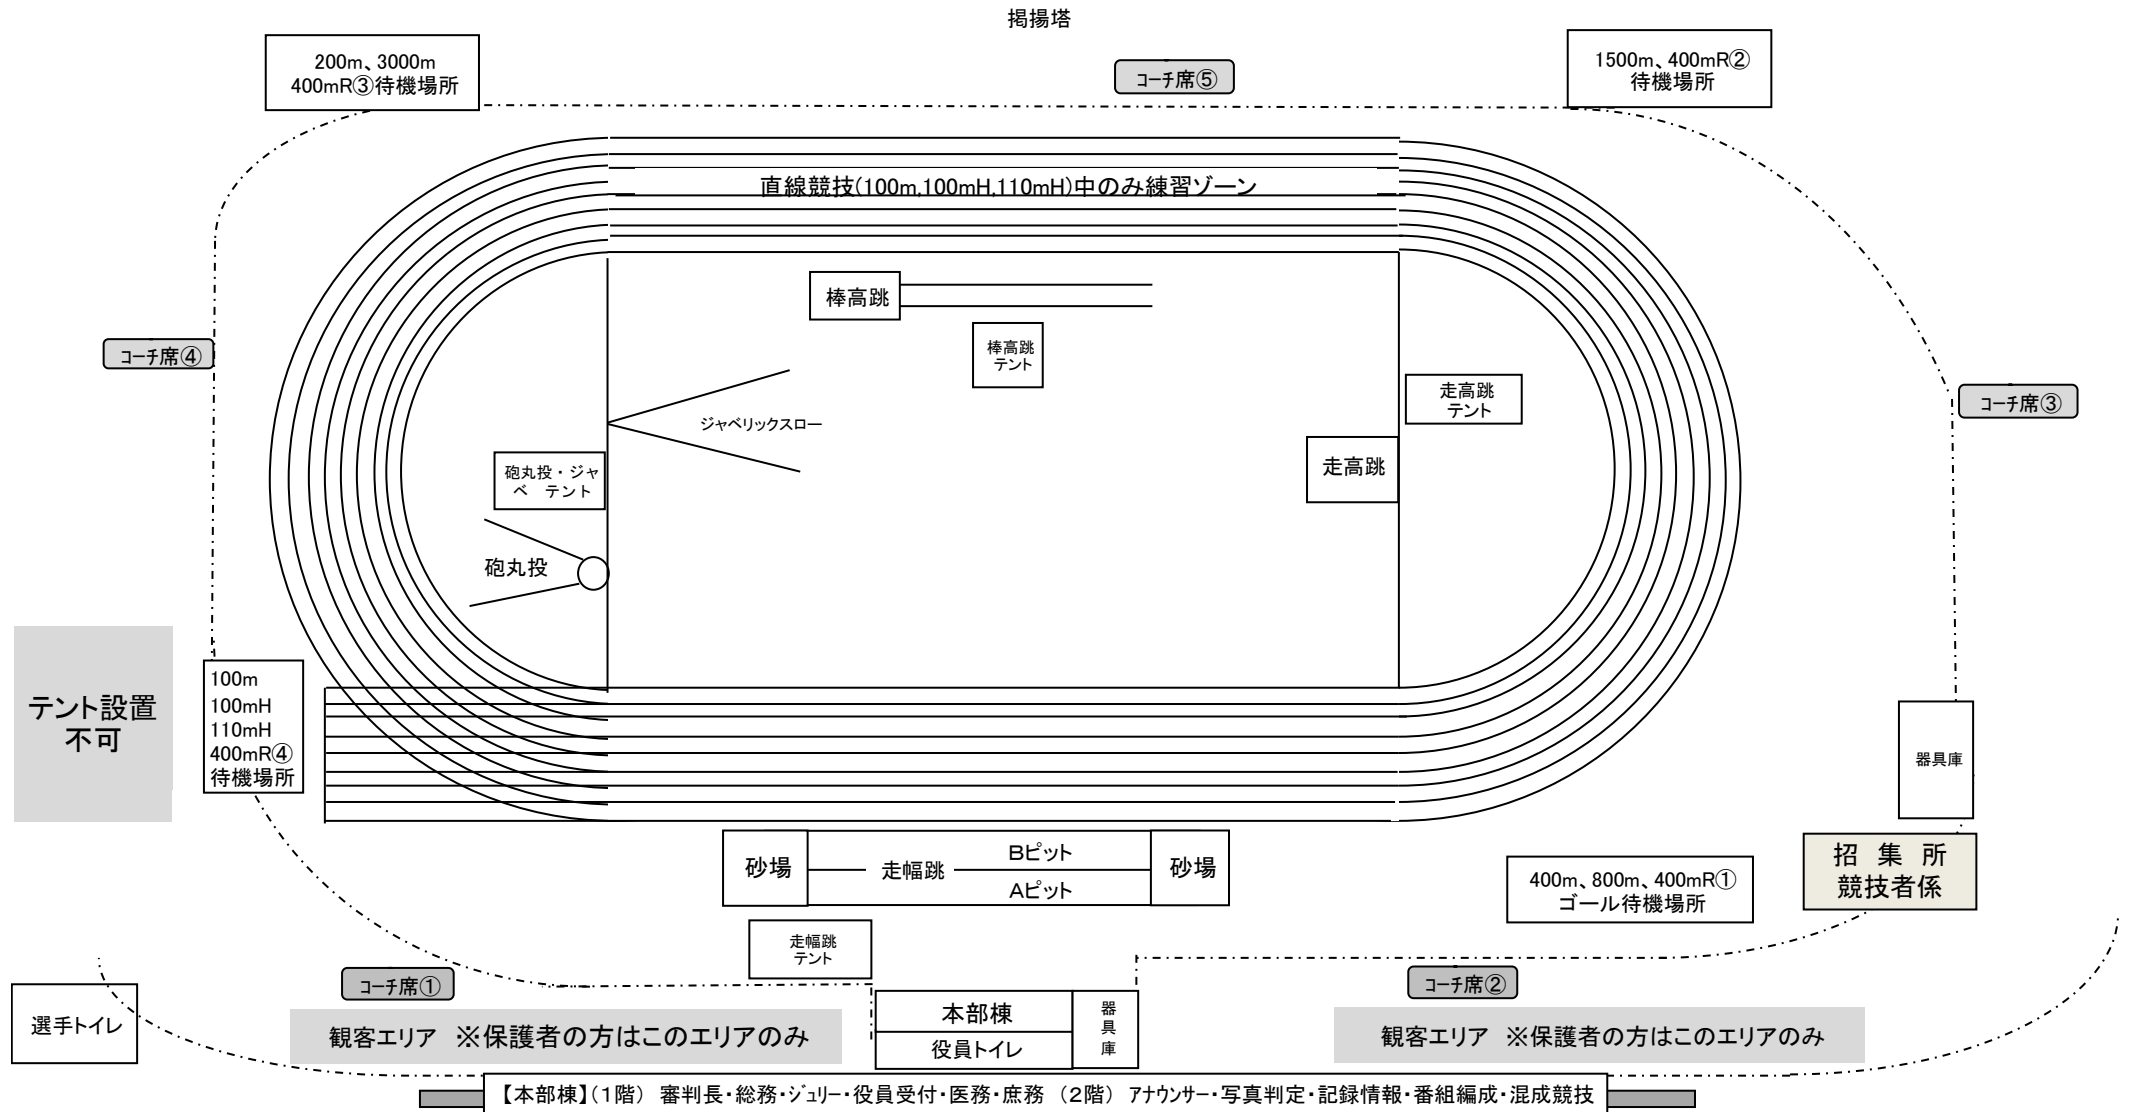

網走運動公園陸上競技場 会場図

200m, 3000m
400mR③待機場所

コーチ席⑤

1500m, 400mR②
待機場所

直線競技(100m, 100mH, 110mH)中のみ練習ゾーン

棒高跳

棒高跳
テント

走高跳
テント

走高跳

砲丸投・ジャ
ベ
テント

砲丸投

ジャベリックスロー

コーチ席③

コーチ席④

100m
100mH
110mH
400mR④
待機場所

テント設置
不可

器具庫

砂場 走幅跳 Bピット Aピット 砂場

400m, 800m, 400mR①
ゴール待機場所

招集所
競技者係

走幅跳
テント

コーチ席①

コーチ席②

選手トイレ

観客エリア ※保護者の方はこのエリアのみ

本部棟
役員トイレ

器具庫

観客エリア ※保護者の方はこのエリアのみ

【本部棟】(1階) 審判長・総務・ジュリー・役員受付・医務・庶務 (2階) アナウンサー・写真判定・記録情報・番組編成・混成競技